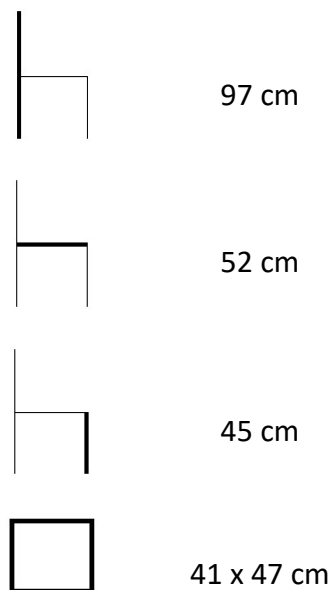

Luc

Stohovatelné křeslo akácie

3457087

ROZMĚRY KŘESLA:

POPIS

Luc akáciové stohovatelné křeslo s područkou, vhodné do interiéru i exteriéru. Nestárnoucí klasický design a kvalitní zpracování. Nenáročná na údržbu.

Luc stohovatelné křeslo akácie

Druh výrobku	křeslo
Funkce	stohovatelné
Opěrka pro ruce	ano
Polohovací	ne
Skládací	ne
Materiál	akácie
Barva	hnědá
Povrchová úprava materiálu	pouze základní
Odolnost vůči povětrnostním vlivům	ano
Hloubka x Šířka x Výška	52 cm x 58 cm x 97 cm
Výška sezení	45 cm
Délka opěrky zad	52,5 cm
Rozměry sedáku (Hloubka x Šířka)	41 cm x 47 cm
Hmotnost	-
Hmotnost balení	-
Rozměr obalu (Hloubka x Šířka x Výška)	55 cm x 61 cm x 100 cm
Vhodné pro prostory	interiér, exteriér
Doporučení nátěru	pravidelně
Údržba	ochranný olej
Výrobek je dodán v rozmontovaném stavu	ne
Součástí dodávky je spojovací materiál a návod k montáži	-